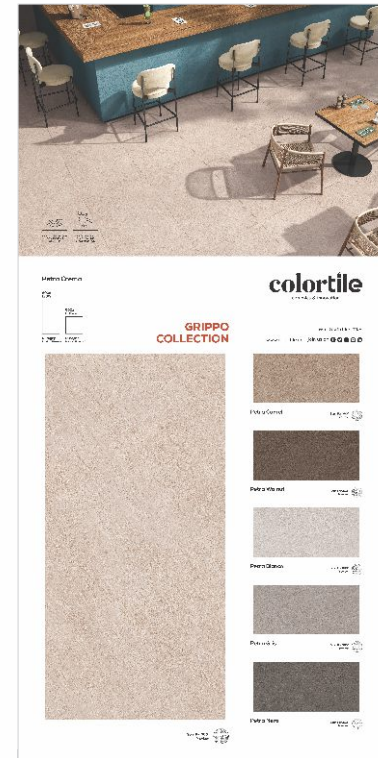

**GRIPPO COLLECTION**  
600x1200mm | 600x600mm

Finish **Duragrip**

**Petra Crema**

**Teraco Beige**

**Rodas Stream**

**Arfine Slaty**

**Vesta Smooth Flow**

**Canyon Burly Wood**