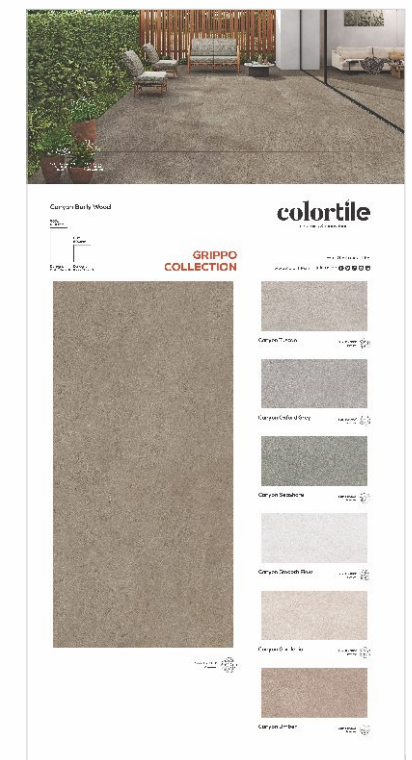

**GRIPPO COLLECTION**  
600x1200mm | 600x600mm

Finish **Duragrip**

**Petra Crema**

**Teraco Beige**

**Rodas Stream**

**Arfine Slaty**

**Vesta Smooth Flow**

**Canyon Burly Wood**